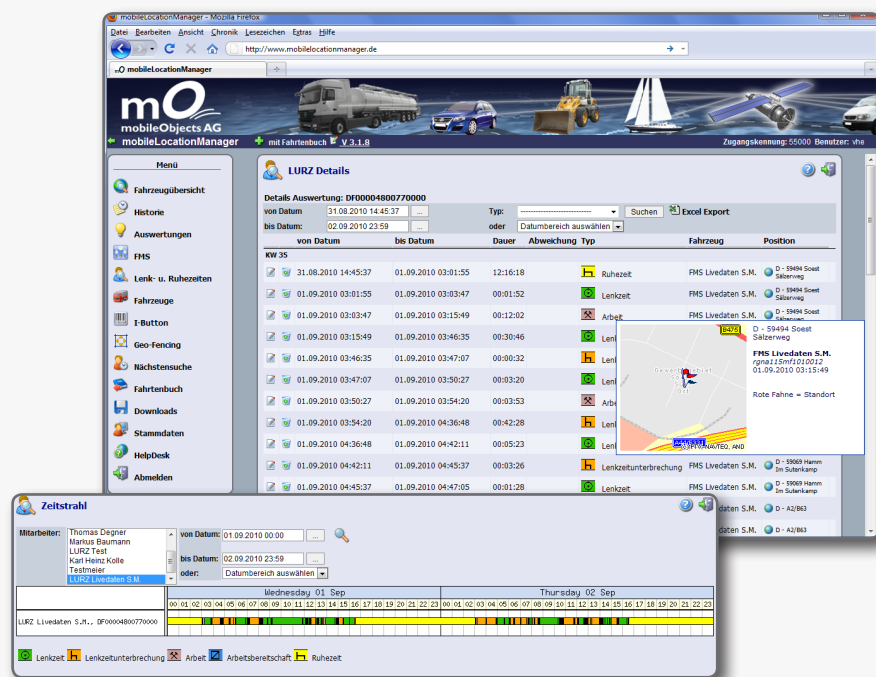

Lenk- und Ruhezeiten per GPRS-Datenübermittlung

Ihre Disponenten sehen mit einem Blick alle aktuellen Lenk-, Arbeits- und Ruhezeiten aller Mitarbeiter/Fahrer.

Ideal für:

- Speditionen und Kurierdienste

Was leistet das Lenk- und Ruhezeitenmodul für Sie?

Das mobileLocationManager Modul zur Lenk- und Ruhezeitenüberwachung hilft jedem Disponenten bei seiner täglichen Tourenplanung. Aktuelle Lenk- oder Arbeitszeiten der Fahrer werden regelmäßig online aus den Fahrzeugen in die Firmenzentrale übermittelt.

Überschreitet ein Fahrer die Lenkzeit, wird diese dem Disponenten angezeigt. Der Disponent sieht auf einen Blick die zeitliche Situation der Fahrer. Durch aktives Handeln kann der Disponent zur Einhaltung der Lenk- und Ruhezeitenverordnung beitragen.

Die Auswertung der Lenk- und Ruhezeiten werden mit einem Verbindungskabel vom digitalen Tachographen abgegriffen. Diese Daten haben im Gegensatz zu den Daten des digitalen Tachos eine rein informelle Bedeutung. Sie dienen allein dem Disponenten als Hilfestellung bei seiner täglichen Arbeit.